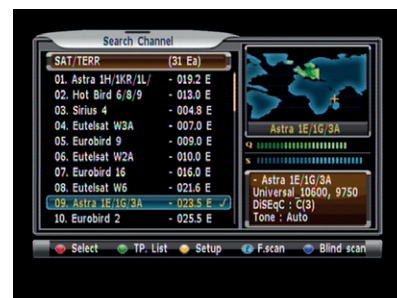

## Showbox 700 Platinum

- > Kombinovaný DVB-S a DVB-T tuner
- > CI slot - pre rozšírenie programovej ponuky
- > USB PVR - nahrávanie priamo na ext. HDD, alebo USB kľúč
- > USB 2.0 Host podpora pre prehrávanie fotiek, videí, zálohovanie a aktualizáciu SW
- > RS-232C - pre pohodlné multimedialne spojenia
- > MultiPicture - sledovanie viac kanálov v jednom čase
- > TimeShift cez ext. HDD - zastavenie a pretočenie programu

# Showbox 700 Platinum

EPG - prehľad o vysielaných programoch

Práca s multimédiami

Správa satelitných signálov

- > Podpora MPEG-2 a DVB-S/S
- > Podpora MPEG-2 a DVB-T
- > 1 x CI slot
- > 1 x čítačka kariet
- > 2 x SCART
- > 1 x RS-232C
- > 1 x USB 2.0 Host (5V DC 1A MAX) PVR Ready
- > 1x RCA 0/12V (50 mA MAX)
- > RCA cinch (1xVideo, 2xAudio)
- > Optický digitálny audio výstup S/PDIF

- > VFD displej
- > Podpora DiSEqC 1.0 , 1.1 & 1.2, USALS
- > EPG (Electronic program guide)
- > Viacjazyčné OSD menu
- > PAL Modulátor (UHF kanály 21 ~ 69)
- > Video dekodér MPEG-II Main Profile/Main Level
- > Audio dekodér MPEG-I Layer I&II