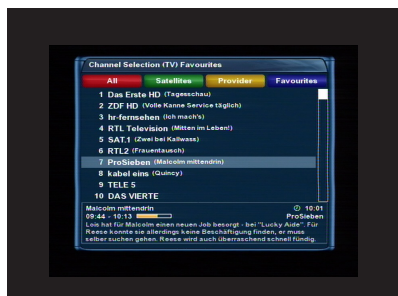

Dreambox

Dreambox DM 800HD Second Edition

- > Plug & play Tuner
- > 1 x LAN 10/100MBit sieťová karta
- > RJ11 Analog Modem
- > HDMI connector
- > Unikátny OLED displej
- > SATA pre použitie s interným diskom HDD 2,5" alebo eSATA > pre externý HDD
- > Prepnutie programu pod jednu sekundu

DM800 HD se

DREAMBOX

Dreambox DM 800HD Second Edition

Zoznam TV staníc

Media player – prehrávanie mp3

Plugin browser

- > 1 x MPEG-2 / H.264 Hardware decoding
- Tuner: DVB-S, výmena za: DVB-C, DVB-T
- > 1 x čítačka kariet (Dreamcrypt CA)
- > 1 x Scart (RGB, FBAS alebo S-Video)
- > 1 x HDMI
- > 1 x Mini USB pre servisné účely a aktualizáciu softvéru
- > 2 x USB 2.0
- > 1 x 10/100 MBit sieťová karta
- > 1 x RJ11 analógový modem
- > 1 x E-Sata pre pripojenie externého HDD

- > 1 x Sata pre pripojenie interného HDD
- > 1 x S/PDIF optical Interface for digital bit stream out (AC-3)
- > OLED farebný displej
- > DiSEqC 1.0/1.1/1.2 a USALS podpora
- > EPG (Elektronický programový sprievodca)
- > OSD menu vo viacerých jazykoch a podpora zmeny vzhľadu
- > Video decoder MPEG-2 and MPEG-1 compatible, H.246
- > Audio decoder MPEG-1 & MPEG-2 Layer I and II, MP3