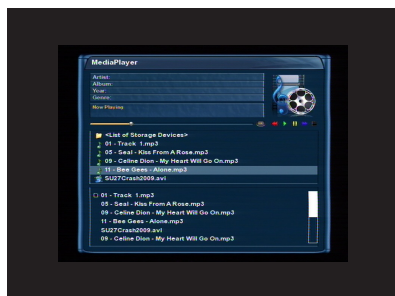

Dreambox

Dreambox DM 800HD Second Edition

- > Plug & play Tuner
- > 1 x LAN 10/100MBit sieťová karta
- > RJ11 Analog Modem
- > HDMI connector
- > Unikátny OLED displej
- > SATA pre použitie s interným diskom HDD 2,5" alebo eSATA > pre externý HDD
- > Prepnutie programu pod jednu sekundu

DM800 HD se

DREAMBOX

Dreambox DM 800HD Second Edition

Zoznam TV staníc

Media player – prehrávanie mp3

Plugin browser

- > 1 x MPEG-2 / H.264 Hardware decoding
- Tuner: DVB-S, výmena za: DVB-C, DVB-T
- > 1 x čítačka kariet (Dreamcrypt CA)
- > 1 x Scart (RGB, FBAS alebo S-Video)
- > 1 x HDMI
- > 1 x Mini USB pre servisné účely a aktualizáciu softvéru
- > 2 x USB 2.0
- > 1 x 10/100 MBit sieťová karta
- > 1 x RJ11 analógový modem
- > 1 x E-Sata pre pripojenie externého HDD

- > 1 x Sata pre pripojenie interného HDD
- > 1 x S/PDIF optical Interface for digital bit stream out (AC-3)
- > OLED farebný displej
- > DiSEqC 1.0/1.1/1.2 a USALS podpora
- > EPG (Elektronický programový sprievodca)
- > OSD menu vo viacerých jazykoch a podpora zmeny vzhľadu
- > Video decoder MPEG-2 and MPEG-1 compatible, H.246
- > Audio decoder MPEG-1 & MPEG-2 Layer I and II, MP3