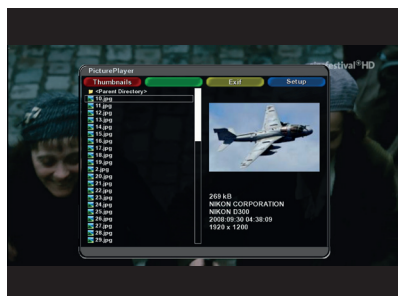

AB IPBox 99HD

- > Predinštalovaný softvér AB Enigma2 HD
- > PIP funkcia (obraz v obraze)
- > Možnosť prehliadať nahrávky priamo cez "Files" tlačidlo
- > Súčasné nahrávanie dvoch TV kanálov
- > Aktualizácia softvéru po sieti, cez internet, alebo USB

AB IPBox 99HD

Picture player – prezeranie obrázkov

Stahovanie rozšírení cez internet

Počúvanie online rádií

- > 1 x MPEG-4 tuner a podpora DVB-S/S2
- > 1 x čítačka kariet Conax
- > 1 x HDMI 1.1 s podporou HDCP
- > 1 x SCART
- > 1 x USB 2.0 Host (1x Predný panel) podpora PVR funkcií
- > 1 x LAN RJ45 sieťová karta
- > 1 x SATA pre pripojenie interného HDD
- > 1 x S/PDIF optický digitálny audio výstup

- > VFD displej
- > DiSEqC 1.0, 1.2, USALS podpora
- > EPG (Elektronický programový sprievodca)
- > Viacjazyčné OSD menu
- > Video decoder MPEG-2 MP@ML, MP@HL, MPEG4 HD AP@HL/H.264 level 4.1, PAL
- > Audio decoder MPEG-1 layers I, II and Musicam, Dolby-AC3 Audio