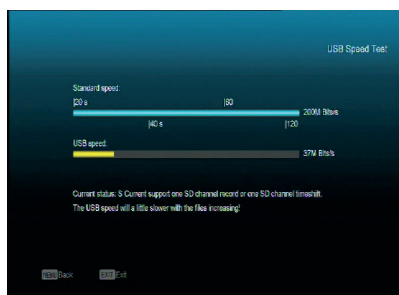

AB CryptoBox 350HD

Test rýchlosti USB média