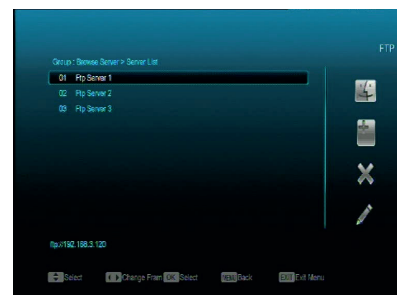

## AB CryptoBox 350HD

- > 1 x DVB-S2 / H.264
- > 1 x CI slot
- > 1 x čítačka kariet Conax
- > 1 x LAN RJ45 sieťová karta
- > Nahrávanie programov na externý USB HDD/FLASH
- > Spotreba energie pod 1 W v režime stand-by
- > Automatický stand-by režim po 3 hodinách od posledného použitia – šetrenie energie

# AB CryptoBox 350HD

Test rýchlosti USB média

Podporný servis cez internet

Pripojenie na FTP

- > 1 x tuner s podporou MPEG-Fully DVB-S/DVB-S2 HD
- > 1 x čítačka kariet Conax
- > 1 x CI slot
- > 1 x HDMI port
- > 1 x Scart
- > 1 x V.24/RS232
- > 1 x USB2.0 (1x Zadný panel)
- > 1 x LAN RJ45 sieťová karta
- > RCA cinch (1x Video, 2x Audio)