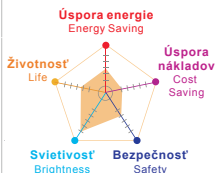

Klasická žiarovka Incandescent Light Bulb

Funkcie / Features:

Extra nízky odber pri maximálnej svietivosti.
Super low power consumption with maximum brightness.

Veľmi malý rozmer pre jednoduchú inštaláciu.
Ultra small size for easy installation.

Vysoká úspora energie pre lepšiu efektívnosť.
High energy saving for better efficiency.

Inteligentný dizajn zlepšujúci prúdenie vzduchu.
Smart thermal design to improve air circulation.

Životnosť viac ako 40 000 hodín.
Designed life hours: >40,000 hrs.

Znižuje znečistenie životného prostredia.
Environmental friendly reducing pollution.

Spevnená plastová a kovová konštrukcia.
Reinforced plastic and metal body.

Upozornenie / Warning:

Rozpätie výkonu: 165 - 265 V.
Performance range 165-265V.

Len pre vnútorné použitie.
For indoor use only.

Chráňte pred vodou či vlhkom.
Keep out water and humidity.

Po dlhšom používaní môže byť povrch horúci.
Hot surface after long hours of use.

Nedotýkať sa svietiacej časti žiarovky.
Do not touch the light bulb.

Nevhodné pre osvetlenie s regulátorom.
Not suitable for dimmer or electronic switches or remote controls.

Použitie / Application:

Pre vnútorné priestory.
Indoor lighting.

Vhodné pre domy, byty.
Houses, flats.

Kancelárske priestory.
Office.